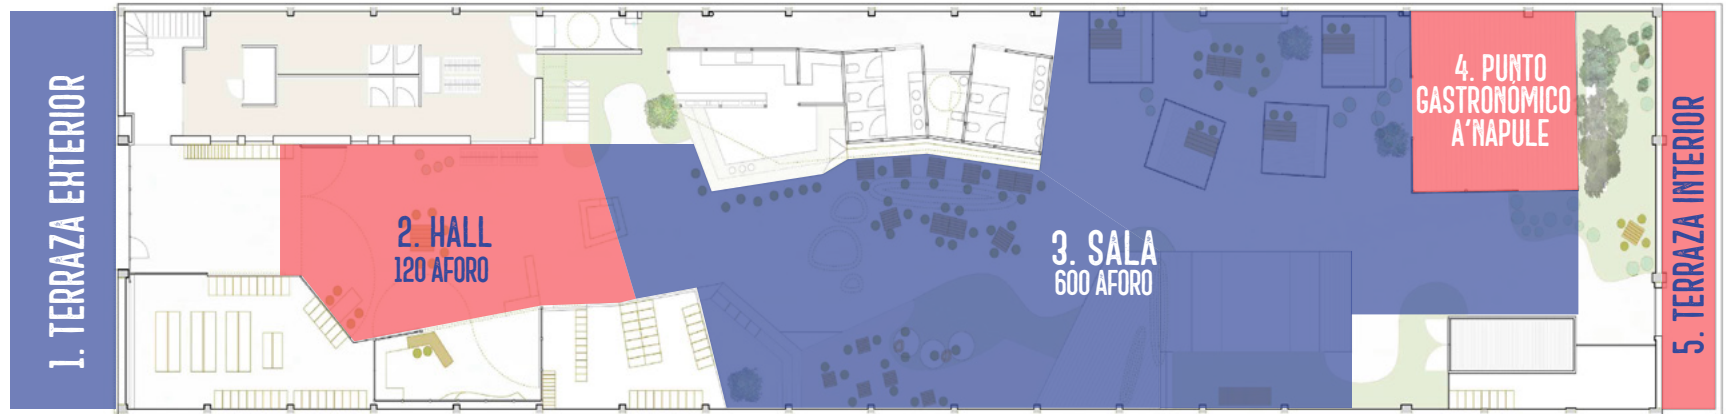

AV. BLASCO IBÁÑEZ NOVELISTA 8,
PLAYA DE LA PATACONA, ALBORAIA.
VALENCIA. 46120

Eventos

CASA DE LA Mar

2026

04

NUESTRO ESPACIO

1. TERRAZA EXTERIOR

2. HALL

3. SALA

4. PUNTO GASTRONÓMICO: *A'Napule*

5. TERRAZA INTERIOR

Eventos

CASA DE LA Mar

2026

05

PLANO ESCENARIO

NUESTRO ESPACIO HALL

EL HALL ES LA ZONA QUE DA LA BIENVENIDA A LA CASA DE LA MAR. **105 M²** DE ESPACIO CON UN AMBIENTE DESENFADADO PARA RECIBIR A LA GENTE O REALIZAR EL CONTROL DE LAS INSCRIPCIONES DE UN EVENTO. NORMALMENTE QUEDA FUERA DE LA ZONA DE OCUPACIÓN. CONSULTAR DISPONIBILIDAD EN CASO QUE SE QUIERA OCUPAR DE FORMA PERMANENTE EN UN EVENTO Y QUE PUEDAN ESPERAR HASTA QUE SE REALICE LA APERTURA DE PUERTAS. ESTA ZONA ES IDÓNEA PARA MERCHAN GRANDES Y PARA HACER MEET & GREAT

NUESTRO ESPACIO SALA

EL ESPACIO PRINCIPAL DE LA CASA DE LA MAR Y EL QUE CUENTA CON UNA DECORACIÓN MÁS ESPECTACULAR.

NUESTRO ESPACIO SALA

ZONA CONTIGUA A LA BARRA PRINCIPAL Y AL ESCENARIO B: SU MOBILIARIO ESTÁ COMPUESTO POR MESAS REDONDAS. ADEMÁS, CUENTA CON UNA TARIMA ELEVADA UN METRO SOBRE EL SUELO DE 75M² QUE ACTÚA COMO ESCENARIO SECUNDARIO O SIMPLEMENTE COMO DIFERENCIADOR DE ESPACIOS.