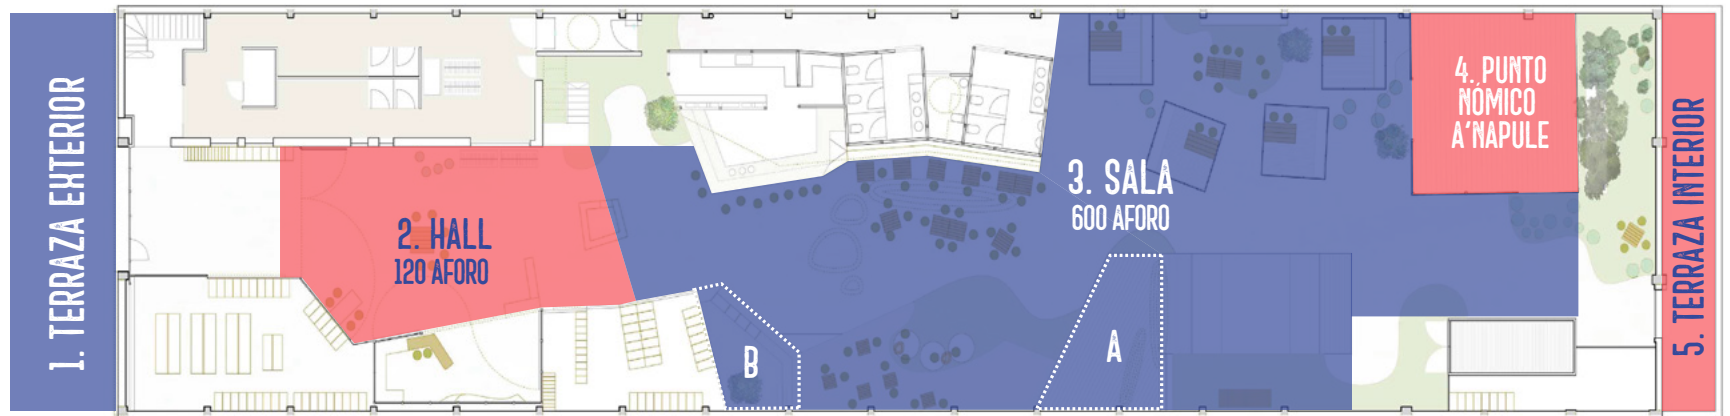

3. SALA

4. PUNTO GASTRONÓMICO: *A'Napule*

5. TERRAZA INTERIOR

Eventos

CASA DE LA Mar

2026

05

PLANO ESCENARIO

NUESTRO
ESPACIO

Eventos

CASA DE LA Mar

2026

06

NUESTRO ESPACIO
TERRAZA EXTERIOR

EN LA FACHADA PRINCIPAL DE LA CASA DE LA MAR CONTAMOS CON TERRAZA DELIMITADA Y EQUIPADA CON SILLAS, MESAS Y SOMBRILLAS. IDEAL PARA DISFRUTAR DE NUESTRO EXCLUSIVO CLIMA MEDITERRÁNEO MÁS ALLÁ DE LOS MESES DE VERANO.

NUESTRO ESPACIO HALL

EL HALL ES LA ZONA QUE DA LA BIENVENIDA A LA CASA DE LA MAR. **105 M²** DE ESPACIO CON UN AMBIENTE DESENFADADO PARA RECIBIR A LA GENTE O REALIZAR EL CONTROL DE LAS INSCRIPCIONES DE UN EVENTO. NORMALMENTE QUEDA FUERA DE LA ZONA DE OCUPACIÓN. CONSULTAR DISPONIBILIDAD EN CASO QUE SE QUIERA OCUPAR DE FORMA PERMANENTE EN UN EVENTO Y QUE PUEDAN ESPERAR HASTA QUE SE REALICE LA APERTURA DE PUERTAS. ESTA ZONA ES IDÓNEA PARA MERCHAN GRANDES Y PARA HACER MEET & GREAT

NUESTRO ESPACIO SALA

EL ESPACIO PRINCIPAL DE LA CASA DE LA MAR Y EL QUE CUENTA CON UNA DECORACIÓN MÁS ESPECTACULAR.

NUESTRO ESPACIO SALA

ZONA CONTIGUA A LA BARRA PRINCIPAL Y AL ESCENARIO B: SU MOBILIARIO ESTÁ COMPUESTO POR MESAS REDONDAS. ADEMÁS, CUENTA CON UNA TARIMA ELEVADA UN METRO SOBRE EL SUELO DE 75M² QUE ACTÚA COMO ESCENARIO SECUNDARIO O SIMPLEMENTE COMO DIFERENCIADOR DE ESPACIOS.