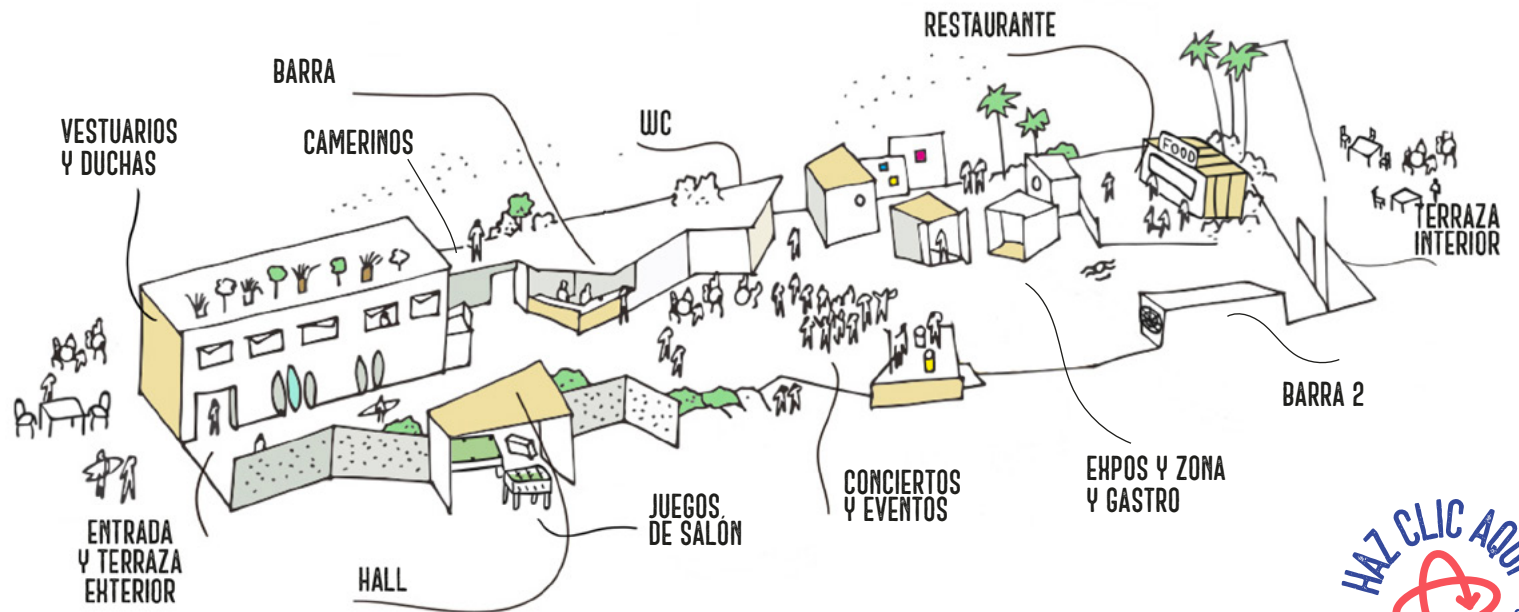

00

TOUR VIRTUAL

VISITA LA CASA DE LA MAR SIN MOVERTE DE CASA

Eventos

2026

01

SOMOS

1200M² DE RECREACIÓN GASTRONÓMICA Y CULTURAL QUE LATEN AL RITMO DEL MAR. NUESTRA CASA, SITUADA EN LA PLAYA DE LA PATACONA DE ALBORAYA A ESCASOS METROS DE LA CIUDAD DE VALENCIA, ALBERGA ARTE, MÚSICA, GASTRONOMÍA, INTEGRACIÓN Y BUENOS HÁBITOS PARA QUE LA GENTE DISFRUTE EN CONTINUO MOVIMIENTO.

HAZ CLIC AQUI
PARA UN TOUR 360°

Eventos

CASA DE LA Mar

2026 02

SOMOS

LA CASA DE LA MAR ES UN ESPACIO QUE PUEDE ALBERGAR TODO TIPO DE EVENTOS TANTO PÚBLICOS COMO PRIVADOS. LAS CARACTERÍSTICAS TÉCNICAS DE NUESTRO LOCAL NOS PERMITE ALBERGAR LOS EVENTOS MÁS EXIGENTES SIN NECESIDAD DE CONTAR CON MEDIOS EXTERNOS, ADEMÁS DE TENER UNA GRAN FACILIDAD PARA PODER RELACIONARLOS CON OCIO, MÚSICA, GASTRONOMÍA O ARTE. UN ESPACIO ÚNICO EN VALENCIA FRENTE AL MAR, QUE GRACIAS A SUS DIMENSIONES, SE CONVIERTE EN EL LOCAL PERFECTO PARA CUALQUIER CELEBRACIÓN DE GRUPO.

DUALIDAD: LA CASA DE LA MAR, DE NATURALEZA DIÁFANA, ALBERGA DIFERENTES ZONAS BAJO UN MISMO TECHO. UN ESPACIO GLOBAL CON ZONAS DIFERENCIADAS QUE PUEDEN DOTAR A UN EVENTO DE ACTIVIDADES DIVERSAS O ACCIONES DE DIFERENTE CARÁCTER. LA REALIZACIÓN DE VARIAS ACTIVIDADES DE MANERA SIMULTÁNEA ES POSIBLE GRACIAS AL USO POLIVALENTE Y TRANSVERSAL DE LAS DIFERENTES ZONAS DEL ESPACIO. ADEMÁS, EL ESPACIO PUEDE DISFRUTARSE DE DÍA Y DE NOCHE CON UNA ILUMINACIÓN COMPLETAMENTE DISTINTA EN CADA CASO.

UBICACIÓN

PLAYA DE LA PATACONA

ALBORAIA

VALENCIA

LA CASA DE LA MAR SE UBICA EN LA PATACONA, UNA PLAYA RECONVERTIDA RECIENTEMENTE CON UNO DE LOS PASEOS MARITIMOS MÁS AGRADABLES DE LA COSTA VALENCIANA. ADEMÁS, CONTAMOS CON UN ENRIQUECEDOR ENTORNO GRACIAS A LAS ENORMES POSIBILIDADES QUE NOS OFRECE ALBORAIA CON SU GASTRONOMÍA, HUERTA Y PLAYAS.