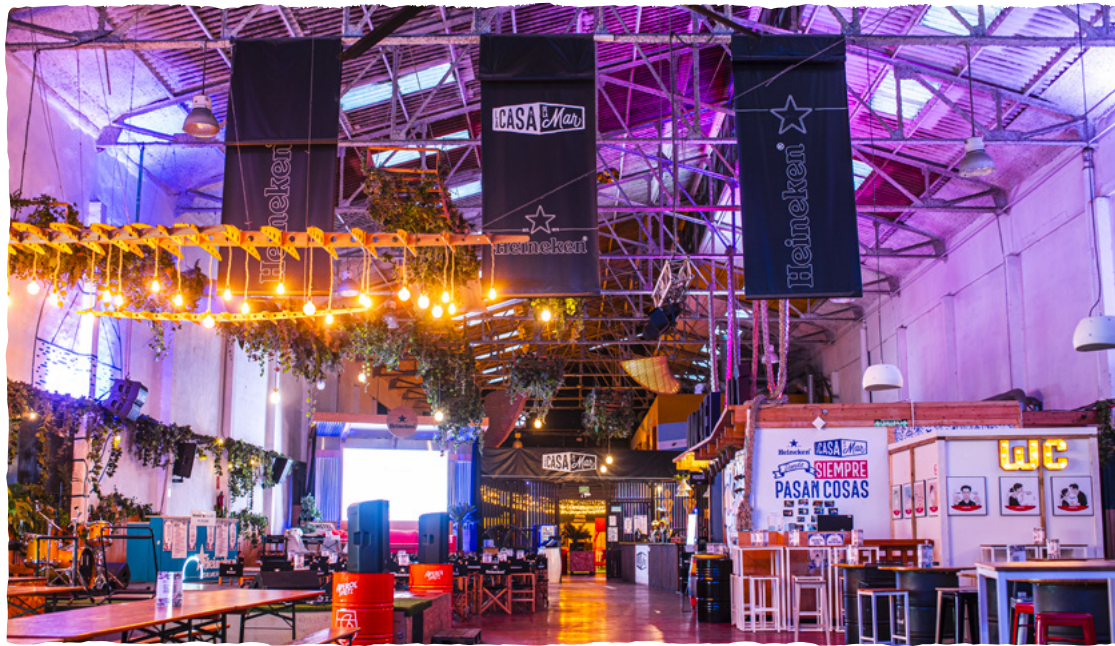

NUESTRO
ESPACIO

Eventos

CASA DE LA Mar

2026

06

NUESTRO ESPACIO
TERRAZA EXTERIOR

EN LA FACHADA PRINCIPAL DE LA CASA DE LA MAR CONTAMOS CON TERRAZA DELIMITADA Y EQUIPADA CON SILLAS, MESAS Y SOMBRILLAS. IDEAL PARA DISFRUTAR DE NUESTRO EXCLUSIVO CLIMA MEDITERRÁNEO MÁS ALLÁ DE LOS MESES DE VERANO.

NUESTRO ESPACIO HALL

EL HALL ES LA ZONA QUE DA LA BIENVENIDA A LA CASA DE LA MAR. **105 M²** DE ESPACIO CON UN AMBIENTE DESENFADADO PARA RECIBIR A LA GENTE O REALIZAR EL CONTROL DE LAS INSCRIPCIONES DE UN EVENTO. NORMALMENTE QUEDA FUERA DE LA ZONA DE OCUPACIÓN. CONSULTAR DISPONIBILIDAD EN CASO QUE SE QUIERA OCUPAR DE FORMA PERMANENTE EN UN EVENTO Y QUE PUEDAN ESPERAR HASTA QUE SE REALICE LA APERTURA DE PUERTAS. ESTA ZONA ES IDÓNEA PARA MERCHAN GRANDES Y PARA HACER MEET & GREAT

NUESTRO ESPACIO SALA

EL ESPACIO PRINCIPAL DE LA CASA DE LA MAR Y EL QUE CUENTA CON UNA DECORACIÓN MÁS ESPECTACULAR.

NUESTRO ESPACIO SALA

ZONA CONTIGUA A LA BARRA PRINCIPAL Y AL ESCENARIO B: SU MOBILIARIO ESTÁ COMPUESTO POR MESAS REDONDAS. ADEMÁS, CUENTA CON UNA TARIMA ELEVADA UN METRO SOBRE EL SUELO DE 75M² QUE ACTÚA COMO ESCENARIO SECUNDARIO O SIMPLEMENTE COMO DIFERENCIADOR DE ESPACIOS.

NUESTRO ESPACIO SALA

HAZ CLIC AQUI
PARA UN TOUR 360°

NUESTRO ESPACIO SALA

ESTA ZONA OFRECE CONTINUIDAD A LA ZONA DE LA BARRA PRINCIPAL DE MANERA ÓRGANICA. UNA ZONA COMPLETAMENTE DIÁFANA Y MULTIDISCIPLINAR QUE DA CABIDA A LOS GRANDES EVENTOS, CONTANDO CON EL ESCENARIO A. SIENDO IDEAL PARA PARA ACTIVIDADES MUSICALES, SHOWS O PRESENTACIONES