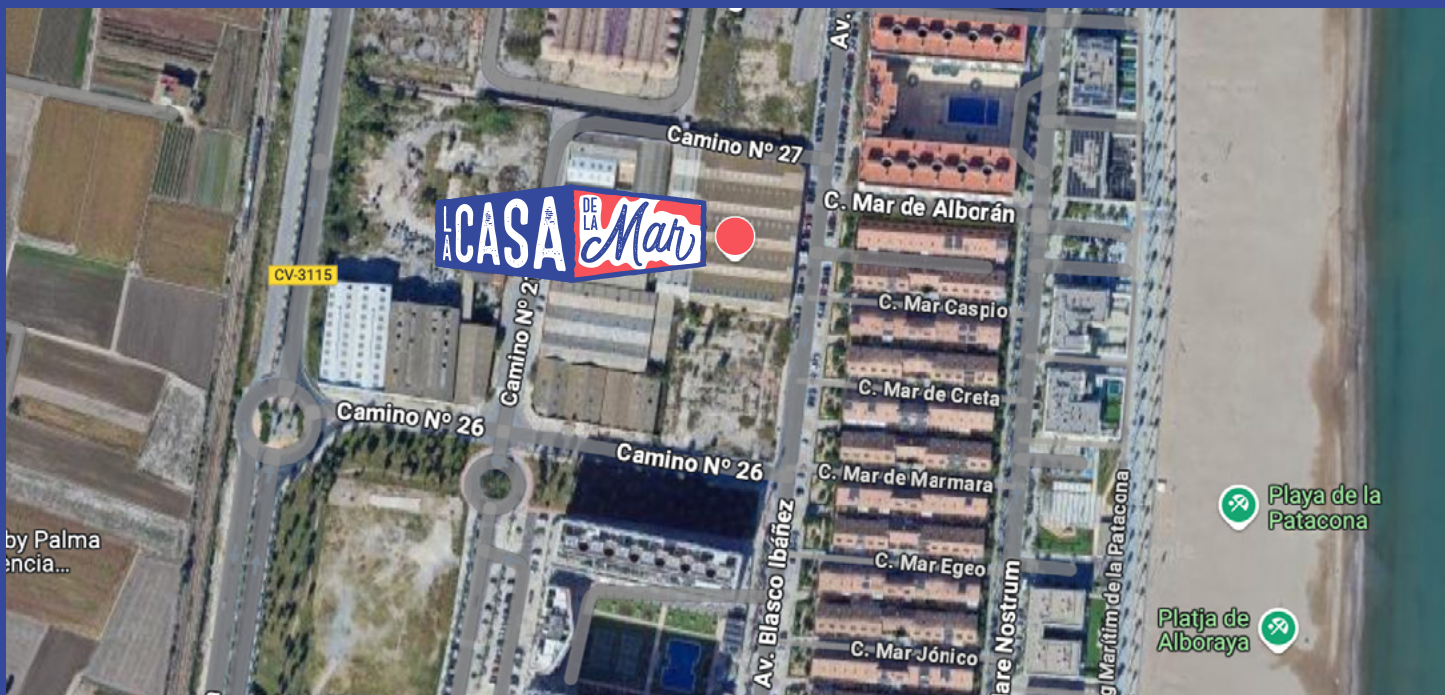

CONTACTO

LA CASA DE LA MAR:

INFO@LACASADELAMAR.COM

RUBÉN TRUJILLO: 655 461 884

WWW.LACASADELAMAR.COM

Eventos

2026

21