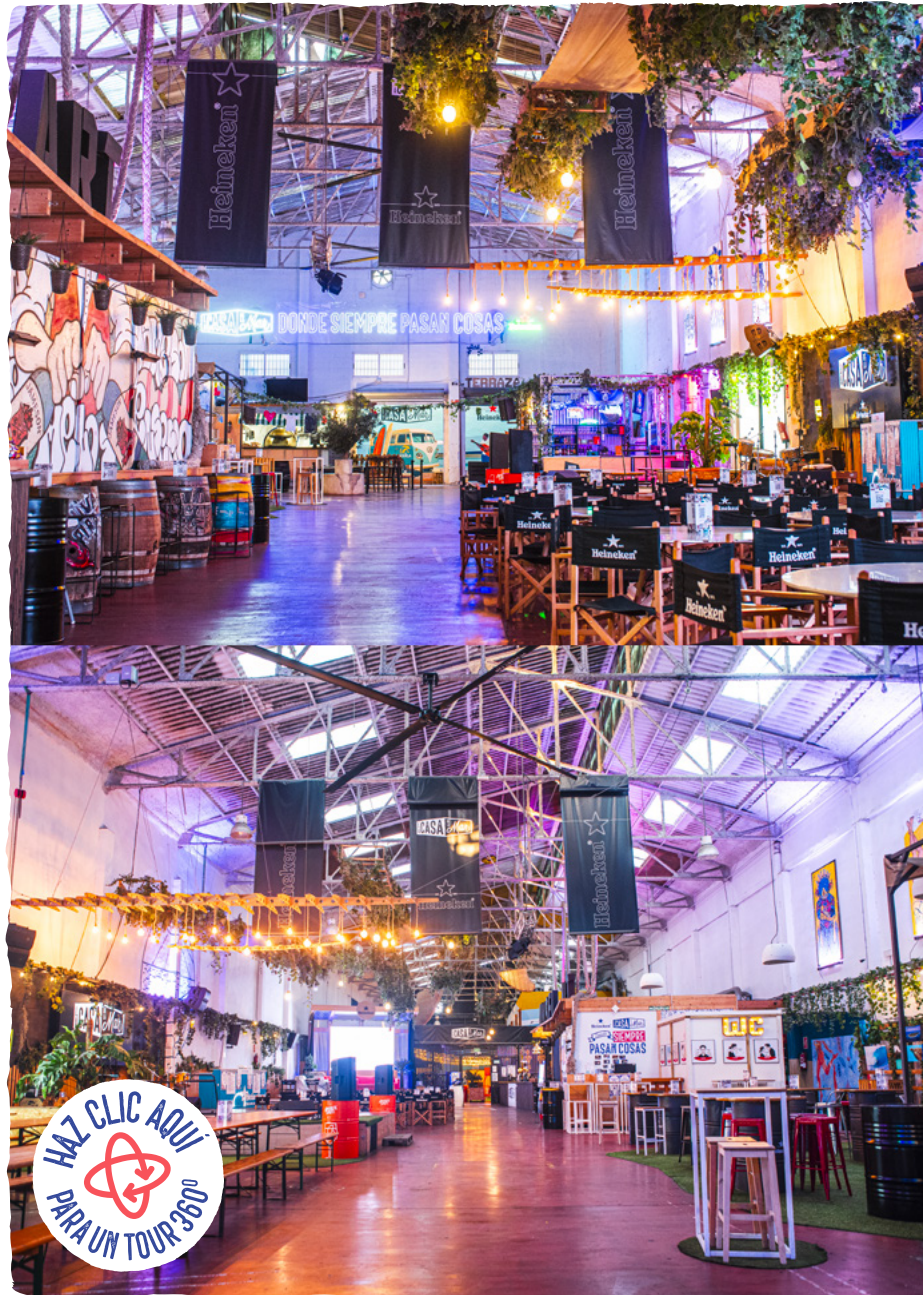

00

TOUR VIRTUAL

VISITA LA CASA DE LA MAR SIN MOVERTE DE CASA

Eventos

2026

01

SOMOS

1200M² DE RECREACIÓN GASTRONÓMICA Y CULTURAL QUE LATEN AL RITMO DEL MAR. NUESTRA CASA, SITUADA EN LA PLAYA DE LA PATACONA DE ALBORAYA A ESCASOS METROS DE LA CIUDAD DE VALENCIA, ALBERGA ARTE, MÚSICA, GASTRONOMÍA, INTEGRACIÓN Y BUENOS HÁBITOS PARA QUE LA GENTE DISFRUTE EN CONTINUO MOVIMIENTO.

HAZ CLIC AQUI
PARA UN TOUR 360°

Eventos

CASA DE LA Mar

2026 02

SOMOS

LA CASA DE LA MAR ES UN ESPACIO QUE PUEDE ALBERGAR TODO TIPO DE EVENTOS TANTO PÚBLICOS COMO PRIVADOS. LAS CARACTERÍSTICAS TÉCNICAS DE NUESTRO LOCAL NOS PERMITE ALBERGAR LOS EVENTOS MÁS EXIGENTES SIN NECESIDAD DE CONTAR CON MEDIOS EXTERNOS, ADEMÁS DE TENER UNA GRAN FACILIDAD PARA PODER RELACIONARLOS CON OCIO, MÚSICA, GASTRONOMÍA O ARTE. UN ESPACIO ÚNICO EN VALENCIA FRENTE AL MAR, QUE GRACIAS A SUS DIMENSIONES, SE CONVIERTE EN EL LOCAL PERFECTO PARA CUALQUIER CELEBRACIÓN DE GRUPO.

DUALIDAD: LA CASA DE LA MAR, DE NATURALEZA DIÁFANA, ALBERGA DIFERENTES ZONAS BAJO UN MISMO TECHO. UN ESPACIO GLOBAL CON ZONAS DIFERENCIADAS QUE PUEDEN DOTAR A UN EVENTO DE ACTIVIDADES DIVERSAS O ACCIONES DE DIFERENTE CARÁCTER. LA REALIZACIÓN DE VARIAS ACTIVIDADES DE MANERA SIMULTÁNEA ES POSIBLE GRACIAS AL USO POLIVALENTE Y TRANSVERSAL DE LAS DIFERENTES ZONAS DEL ESPACIO. ADEMÁS, EL ESPACIO PUEDE DISFRUTARSE DE DÍA Y DE NOCHE CON UNA ILUMINACIÓN COMPLETAMENTE DISTINTA EN CADA CASO.

UBICACIÓN

PLAYA DE LA PATACONA

ALBORAIA

VALENCIA

LA CASA DE LA MAR SE UBICA EN LA PATACONA, UNA PLAYA RECONVERTIDA RECIENTEMENTE CON UNO DE LOS PASEOS MARITIMOS MÁS AGRADABLES DE LA COSTA VALENCIANA. ADEMÁS, CONTAMOS CON UN ENRIQUECEDOR ENTORNO GRACIAS A LAS ENORMES POSIBILIDADES QUE NOS OFRECE ALBORAIA CON SU GASTRONOMÍA, HUERTA Y PLAYAS.